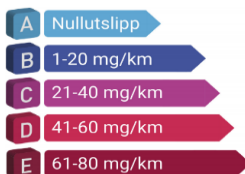

Prisene er inkludert MVA og vrakpant, samt leveringskostninger, levert importør (Drammen). Årsavgift og frakt til forhandler tilkommer. Jeep forbeholder seg retten til å endre priser og utstyrsnivå uten forutgående varsel. Prisene gjelder frem til ny prisliste foreligger.

Alle nye JEEP har garanti 5år/100.000km, avhengig av hva som først inntreffer.

Forbruk og utslipp kan variere avhengig av dekkvalg, oppvarming, topografi og valgte opsjoner. Det tas forbehold om trykkfeil i prislisten.

Jeep Norge / www.jeep.no